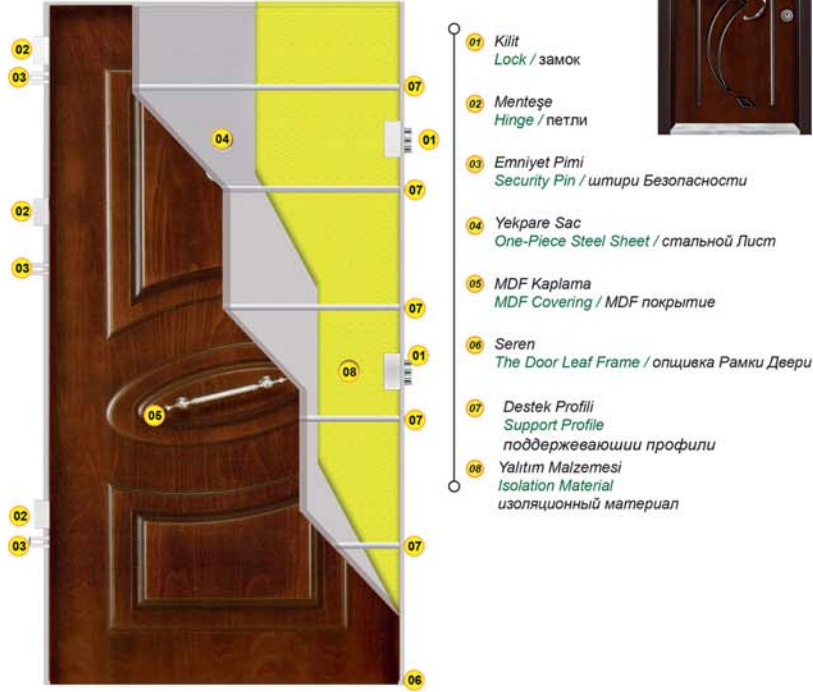

Dış

Sol Açılım

Sağ Açılım

Dış

■ Açılış Yönleri - Tek Kanat Açılımları

■ Krom Çerçevesi Kanat

■ Alüminyum Çerçevesi Kanat

■ Standart Kanat

Panel Seri Teknik Özellik Panel Series Technical Specifications

Standart Ölçüler / Standard Dimensions 90x200 cm

A	B	C	D	E	F	G	H	K
107 cm	87 cm	90 cm 105 cm	107 cm	18 cm 25 cm	198 cm	200 cm 206 cm	208 cm	208 cm