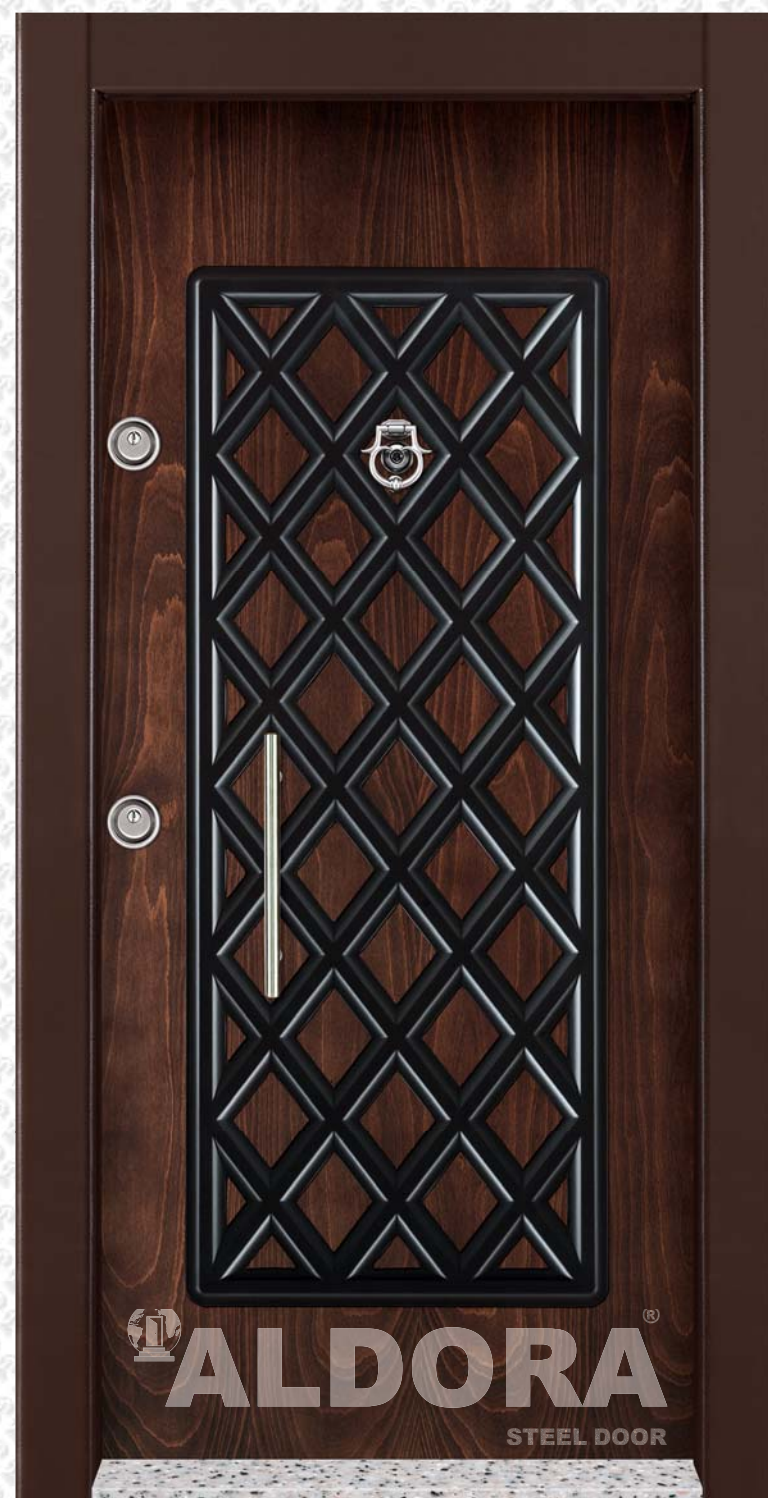

R • SERIE
004 RUSTIK / PANEL
RUSTIC / PANEL