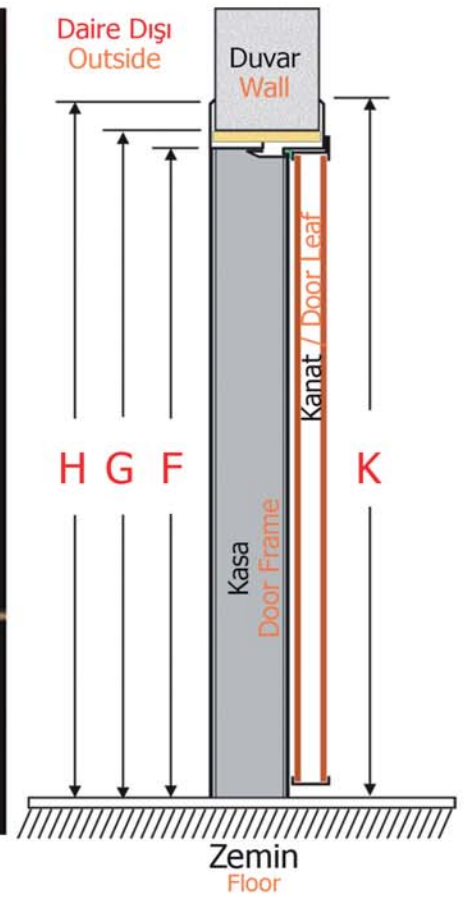

Dış

Sol Açılım

Sağ Açılım

Dış

■ Açılış Yönleri - Tek Kanat Açılımları

■ Krom Çerçevesi Kanat

■ Alüminyum Çerçevesi Kanat

■ Standart Kanat

Panel Seri Teknik Özellik Panel Series Technical Specifications

Standart Ölçüler / Standard Dimensions 90x200 cm

A	B	C	D	E	F	G	H	K
107 cm	87 cm	90 cm 105 cm	107 cm	18 cm 25 cm	198 cm	200 cm 206 cm	208 cm	208 cm