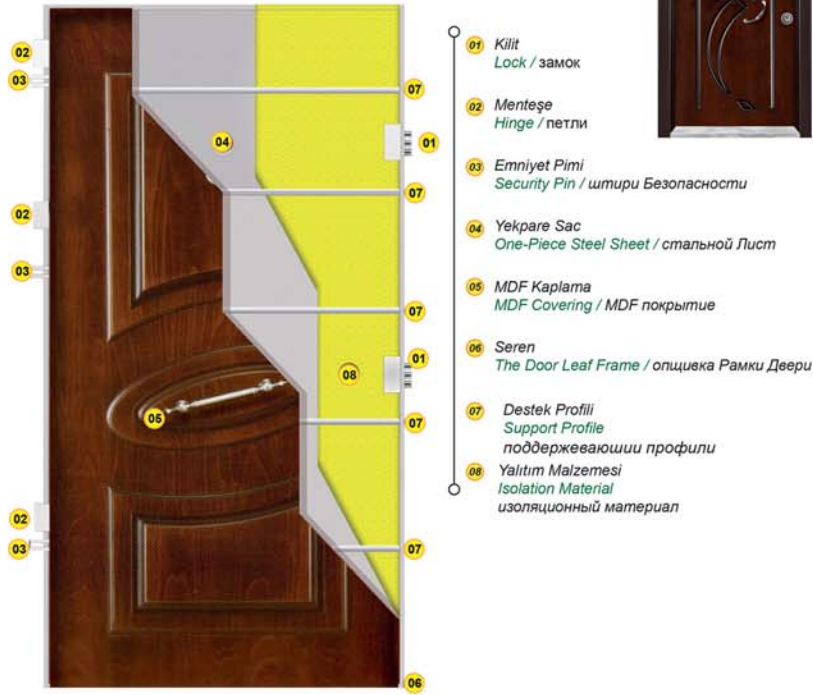

Dış

Sol Açılım

Sağ Açılım

Dış

■ Açılış Yönleri - Tek Kanat Açılımları

■ Krom Çerçevesi Kanat

■ Alüminyum Çerçevesi Kanat

■ Standart Kanat

Panel Seri Teknik Özellik Panel Series Technical Specifications

Standart Ölçüler / Standard Dimensions 90x200 cm

A	B	C	D	E	F	G	H	K
107 cm	87 cm	90 cm 105 cm	107 cm	18 cm 25 cm	198 cm	200 cm 206 cm	208 cm	208 cm