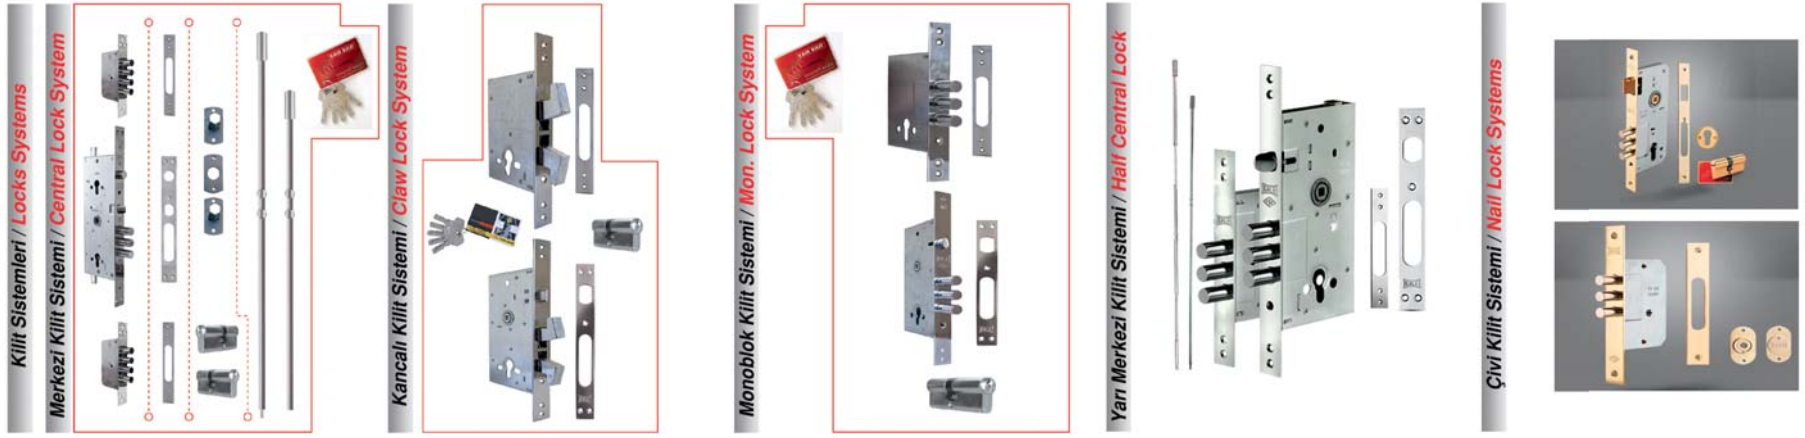

Standart Kilit Sistemleri

Kancalı Kilit Sistemleri

Monoblok Kilit Sistemleri

14.lü Kilit Sistemleri

Standart Çivi Kilit Sistemleri

X10 Akıllı Kilit Sistemi / X10 Intelligence Lock Systems

- Sistem : Otomatik
 Uygulama Alanları : Tüm silindiri kilitlere uygulanabilir, ev otomasyonu ile uyumlu çalışır.
 Silindir Boyu : Kapı kalınlıklarına göre silindir boyu ayarlanabilir.
 Uzaktan Kumandalı Kilit : SAW Rezonatörü, değişken kodlu
 Elektronik Devre Kartı : SMD Kart
 Bilgi Aktarımı : Radyo Sinyalleri
 Fiziksel Temas : Yok
 Güvenlik Kodu Sistemi : KEY Lock Teknolojisi
 Okuma Süresi : 1 sn
 Kilitleme : Mikroelektro motor ile
 Kumanda Hafıza Sayısı : 10 Kumanda (Opsiyonel:100)
 Pili Kullanım Ömrü : 4 Adet AA Boy Alkalın Pili ile Ortalama 5000'e kadar açma kapama, Lityum Pili Kullanılması Halinde Ortalama 10000'e kadar açma kapama (Kilit Cinsine, tur sayısına ve kullanıma bağlı olarak değişkenlik gösterir.)
 Boyutlar : G(60) X B(150) X D(40)
 Montaj Kolaylığı : Herhangi bir tadilat gerektirmez
 Çalışma Sıcaklığı : -10° C / 75° C
 Nem Oranı : 15-85 %RH
 Ağırlık : 1,185 gr