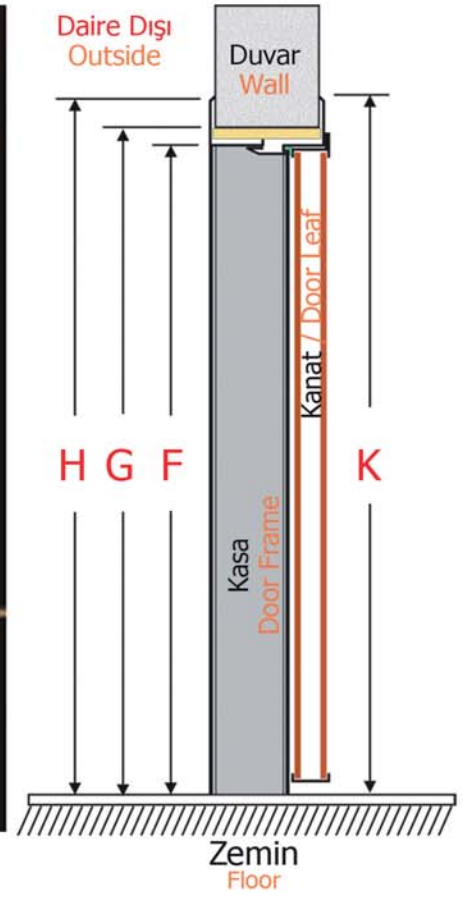

Dış

Sol Açılım

Sağ Açılım

Dış

■ Açılış Yönleri - Tek Kanat Açılımları

■ Krom Çerçevesi Kanat

■ Alüminyum Çerçevesi Kanat

■ Standart Kanat

Panel Seri Teknik Özellik Panel Series Technical Specifications

Standart Ölçüler / Standard Dimensions 90x200 cm

A	B	C	D	E	F	G	H	K
107 cm	87 cm	90 cm 105 cm	107 cm	18 cm 25 cm	198 cm	200 cm 206 cm	208 cm	208 cm