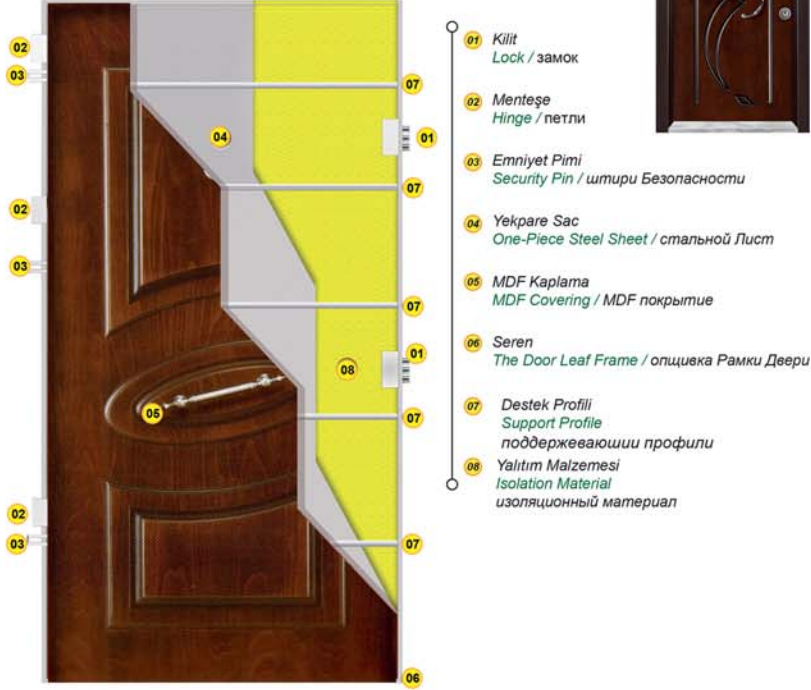

Dış

Sol Açılım

Sağ Açılım

Dış

■ Açılış Yönleri - Tek Kanat Açılımları

■ Krom Çerçevesi Kanat

■ Alüminyum Çerçevesi Kanat

■ Standart Kanat

Panel Seri Teknik Özellik Panel Series Technical Specifications

Standart Ölçüler / Standard Dimensions 90x200 cm

A	B	C	D	E	F	G	H	K
107 cm	87 cm	90 cm 105 cm	107 cm	18 cm 25 cm	198 cm	200 cm 206 cm	208 cm	208 cm