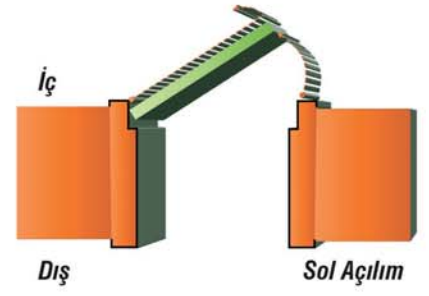

■ Lüks Kapı Kasa + Kanat Kesiti

■ Panel Kapı Kasa + Kanat Kesiti

■ Klasik Kapı Kasa + Kanat Kesiti

■ Kasa Örnekleri

■ Ayarlı Kasa

■ Kör Kasa

■ Geçme Kasa

■ Panel Kapı Teknik Özellikleri

Dış

Sol Açılım

Sağ Açılım

Dış

■ Açılış Yönleri - Tek Kanat Açılımları

■ Krom Çerçevesi Kanat

■ Alüminyum Çerçevesi Kanat

■ Standart Kanat